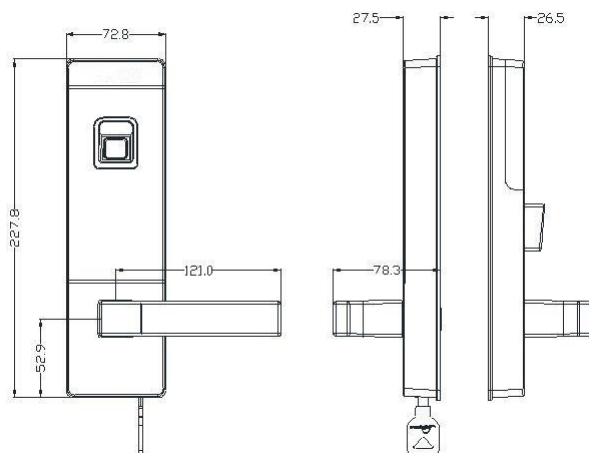

APRESENTAÇÃO

-  Biometria / Cartão / Chave
-  Cartão de Aproximação Mifare 13,56 MHz
-  Material em liga de zinco
-  Tratamento antioxidação
-  Máquina modelo 6068
-  Funciona com pilhas alcalinas
-  Chave Convencional para emergência
-  Testes de vida útil 300.000 vezes

Maquinário da fechadura 6068 em aço inoxidável SUS 304

Impressão Digital

Cartão

Chave Convencional

Características

FORMAS DE ACESSO

-  Impressão Digital (100)
-  Cartão (100)
-  Administrador (1)

FONTE DE ALIMENTAÇÃO

ESPECIFICAÇÕES COMPLEMENTARES

Nome	Fechadura Eletrônica G-Locks Ébano 300
Marca	G-Locks
Modelo	ÉBANO 300
Cor Principal	Prata
Cor Secundária	Preto
Peso	3,60 Kg
Dimensões Externas (AxLxP)	227,80 x 72,80 x 27,50 mm
Dimensões Internas (AxLxP)	227,80 x 72,80 x 26,50 mm
Alimentação	04 Pilhas AA
Durabilidade	Aproximadamente 1 ano com 10 aberturas por dia. Pilhas Alcalinas.
Alimentação Emergencial	Sim
Capacidade de Usuários	90
Usuário Administrador	Sim
Métodos de Abertura	Aplicativo, Impressão Digital, Cartão, Senha e Chave Convencional
Capacidade Impressão Digital	100
Capacidade Cartão	100
Relatório de Acesso	Não
Maquinário	Embutido
Maçaneta	Sim
Travamento automático	Sim
Trava não perturbe	Sim
Modo passagem livre	Não
Alarme contra invasão	Não
Alarme contra Acesso não Autorizado	Sim
Tentativas Acesso não Autorizado	05 tentativas. Bloqueio de 45 segundos.
Alarme contra Intrusão	Não
Alarme Pilha Fraca	Sim
Uso Externo	Não
Tipo de Porta	Porta Pivotante
Material da Porta	Madeira
Espessura Mínima	35
Espessura Máxima	60
Garantia	