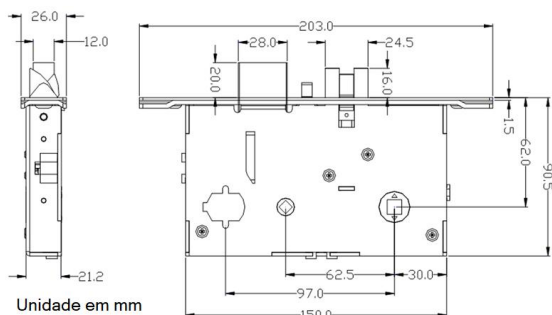

APRESENTAÇÃO

-  Biometria / Cartão / Chave
-  Cartão de Aproximação Mifare 13,56 MHz
-  Material em liga de zinco
-  Tratamento antioxidação
-  Máquina modelo 6068
-  Funciona com pilhas alcalinas
-  Chave Convencional para emergência
-  Testes de vida útil 300.000 vezes

Maquinário da fechadura 6068 em aço inoxidável SUS 304

Impressão Digital

Cartão

Chave Convencional

Características

FORMAS DE ACESSO

-  Impressão Digital (100)
-  Cartão (100)
-  Administrador (1)

FONTE DE ALIMENTAÇÃO

ESPECIFICAÇÕES COMPLEMENTARES

Nome	Fechadura Eletrônica G-Locks Ébano 300
Marca	G-Locks
Modelo	ÉBANO 300
Cor Principal	Prata
Cor Secundária	Preto
Peso	3,60 Kg
Dimensões Externas (AxLxP)	227,80 x 72,80 x 27,50 mm
Dimensões Internas (AxLxP)	227,80 x 72,80 x 26,50 mm
Alimentação	04 Pilhas AA
Durabilidade	Aproximadamente 1 ano com 10 aberturas por dia. Pilhas Alcalinas.
Alimentação Emergencial	Sim
Capacidade de Usuários	90
Usuário Administrador	Sim
Métodos de Abertura	Aplicativo, Impressão Digital, Cartão, Senha e Chave Convencional
Capacidade Impressão Digital	100
Capacidade Cartão	100
Relatório de Acesso	Não
Maquinário	Embutido
Maçaneta	Sim
Travamento automático	Sim
Trava não perturbe	Sim
Modo passagem livre	Não
Alarme contra invasão	Não
Alarme contra Acesso não Autorizado	Sim
Tentativas Acesso não Autorizado	05 tentativas. Bloqueio de 45 segundos.
Alarme contra Intrusão	Não
Alarme Pilha Fraca	Sim
Uso Externo	Não
Tipo de Porta	Porta Pivotante
Material da Porta	Madeira
Espessura Mínima	35
Espessura Máxima	60
Garantia	